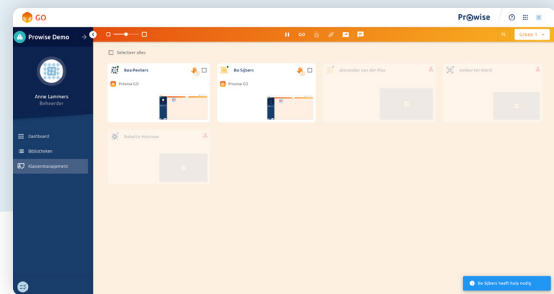

# Prowise GO

De Prowise Chromebook 360 G1 is bij uitstek het device om aan de slag te gaan met online leerplatform Prowise GO. Prowise GO is een volledige IT-oplossing inclusief netwerkbeheer, devicebeheer, klassenmanagement, educatieve software én een koppeling met Google Workspace for Education.

### Dashboard

Het dashboard van Prowise GO is het startportaal voorafgaand, tijdens en na jouw les. Zet je meest gebruikte onderwijsapps en opdrachten klaar zodat je leerlingen direct van start kunnen. Je richt het intuïtieve dashboard naar eigen wens in.

### Klassenmanagement

De leerkracht is nog altijd de bepalende factor in het klaslokaal. Daarom hebben ze in het GO-portaal de volledige regie. Beheer met een druk op de knop devices van leerlingen:

- Kijk live mee op het leerlingdevice
- Stuur weblinks en opdrachten
- Bevestig een pagina tijdens een toets
- Pauzeer schermen tijdens uitleg
- Deel het werk van een leerling op het grote scherm
- Berichten sturen naar de gehele groep of individuele personen
- Helpknop voor leerlingen