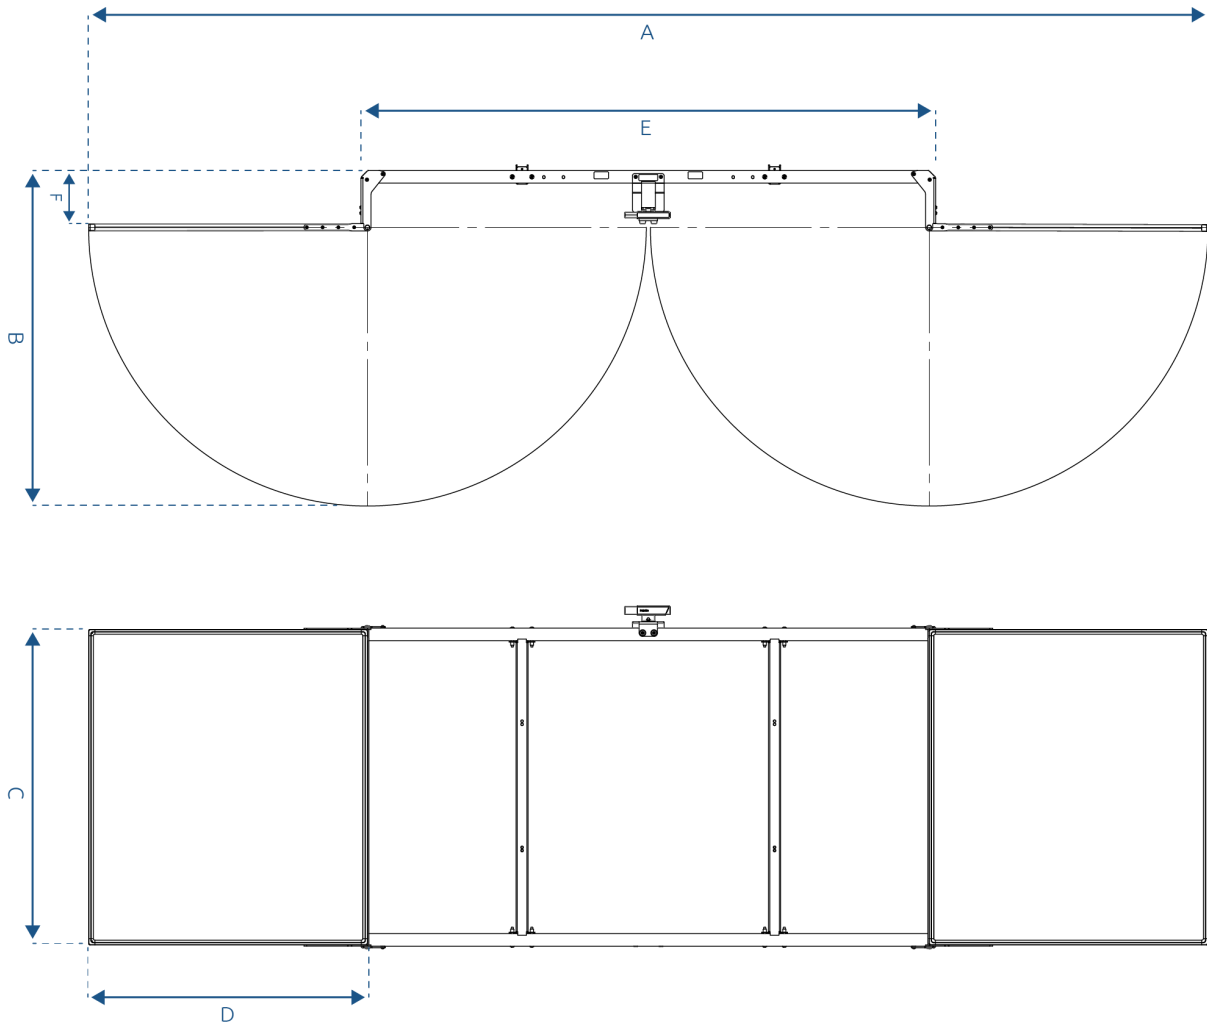

Productnummers

65" Whiteboard G2: *PW.3.21065.0005*

65" Frame G2: *PW.3.21065.1004*

75" Whiteboard G2: *PW.3.21075.0005*

75" Frame G2: *PW.3.21075.1004*

86" Whiteboard G2: *PW.3.21086.0005*

86" Frame G2: *PW.3.21086.1004*

Afmetingen verpakking (BxDxH) frame	2085 x 305 x 110 mm 80.63x12.01x4.33 inch	2085 x 305 x 110 mm 80.63x12.01x4.33 inch	2085 x 305 x 110 mm 80.63x12.01x4.33 inch
--	--	--	--

Afmetingen verpakking (BxDxH) whiteboard	1155 x 1050 x 68 mm 45.47x41.34x2.68 inch	1155 x 1050 x 68 mm 45.47x41.34x2.68 inch	1155 x 1050 x 68 mm 45.47x41.34x2.68 inch
---	--	--	--

Relevant dimensions [mm]

	A	B	C	D	E	F
65"	3087 mm 121.54 inch	948 mm 37.32 inch	885 mm 34.84 inch	769 mm 30.28 inch	1591 mm 62.64 inch	191 mm 7.52 inch
75"	3547 mm 139.65 inch	1063 mm 41.85 inch	1000 mm 39.37 inch	884 mm 34.80 inch	1821 mm 71.69 inch	191mm 7.52 inch
86"	4051 mm 159.49 inch	1190 mm 46.85 inch	1138 mm 44.80 inch	1010 mm 39.76 inch	2073 mm 81.61 inch	191 mm 7.52 inch